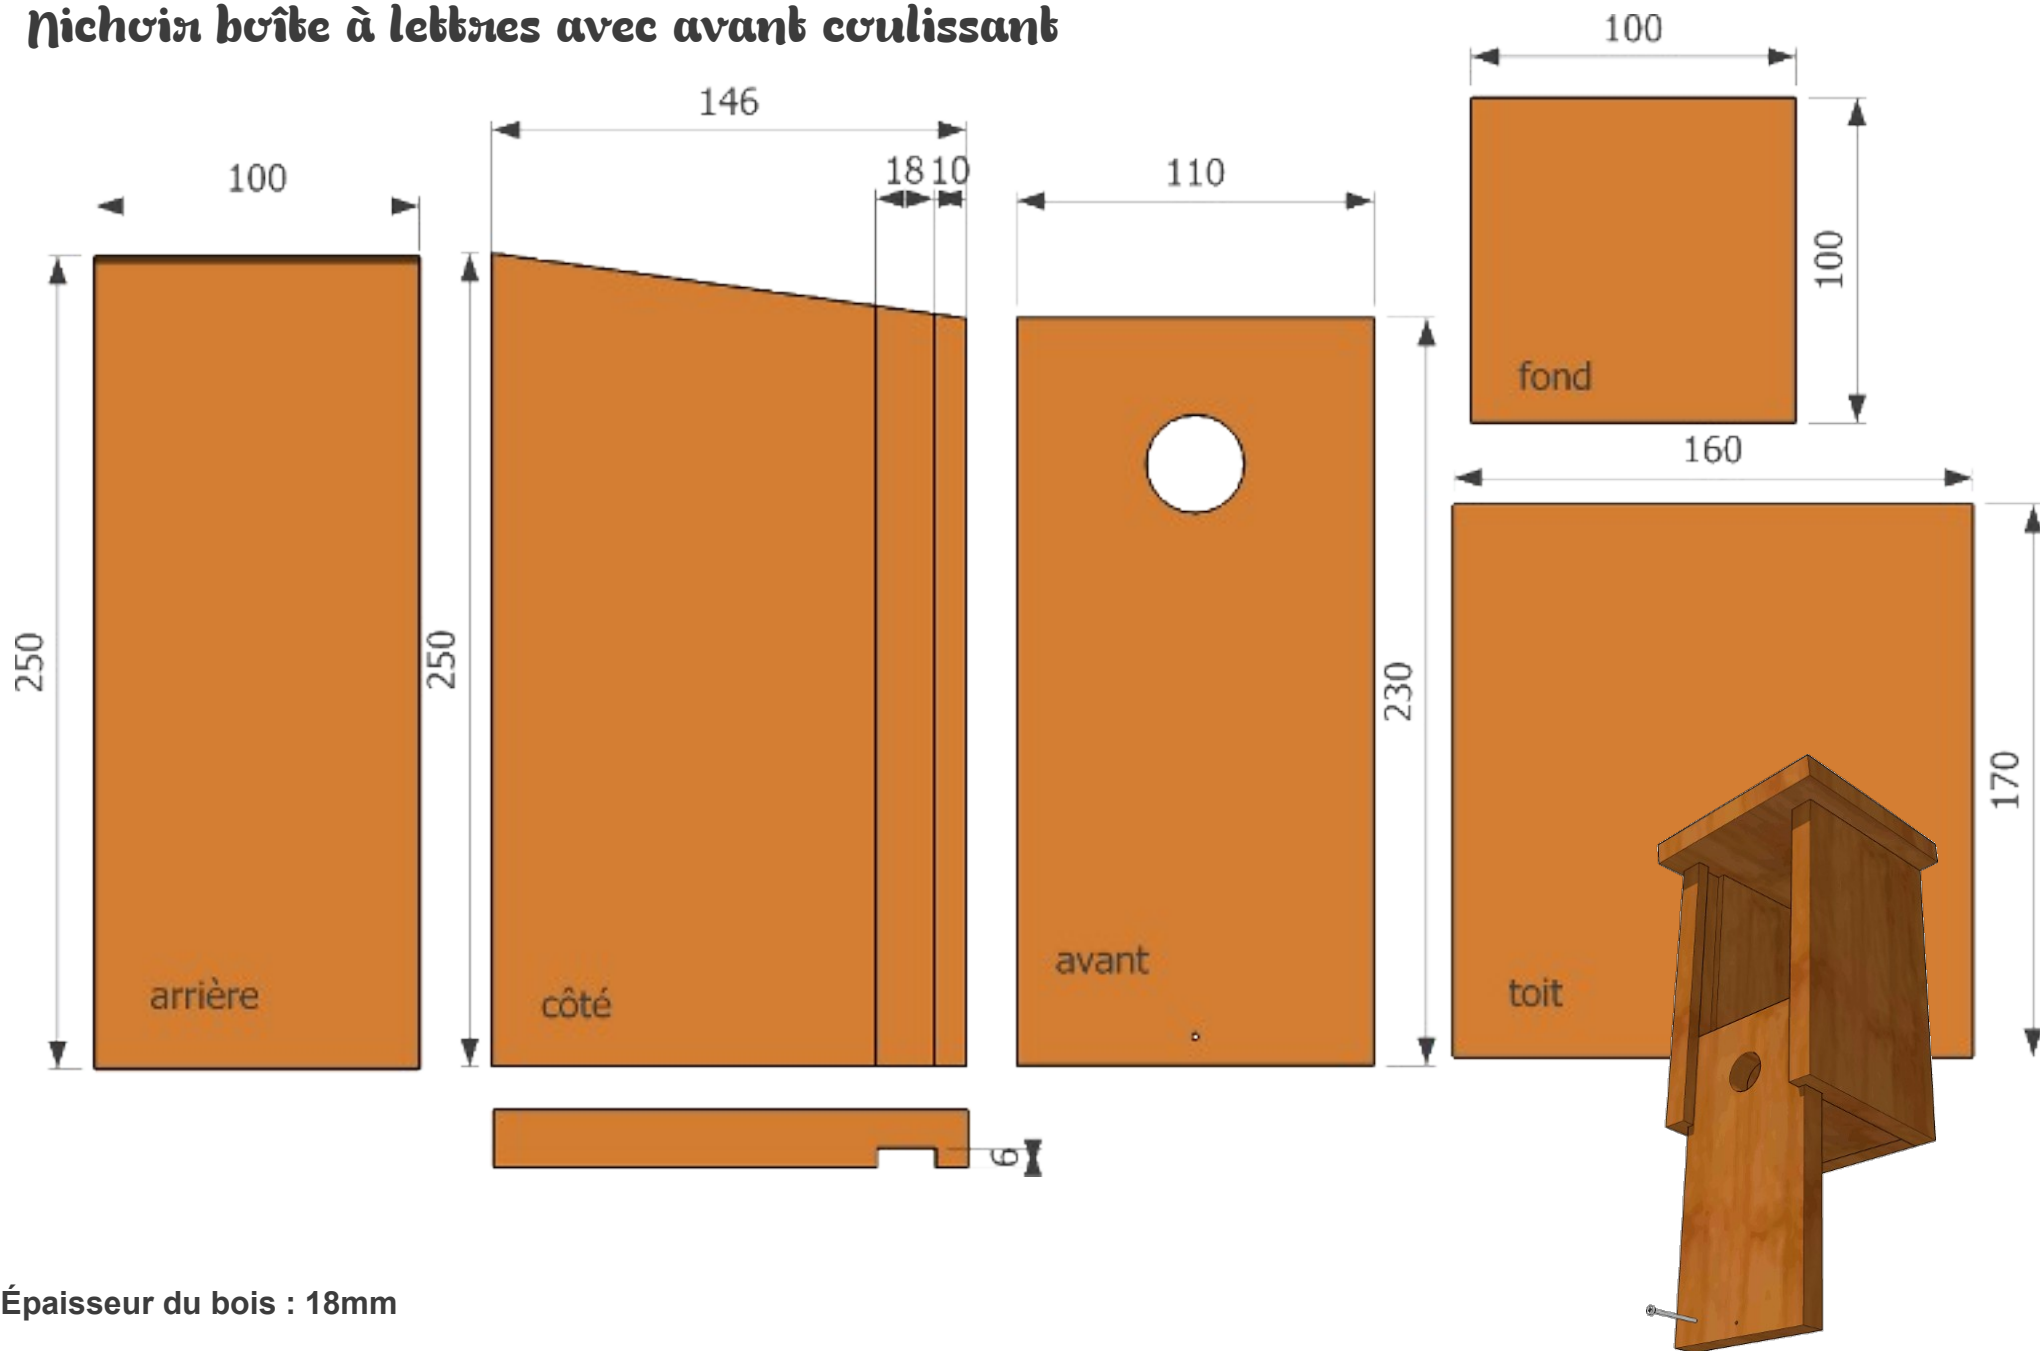

# Nicheur boîte à lettres avec avant coulissant

Épaisseur du bois : 18mm

<http://nichoirs.net>