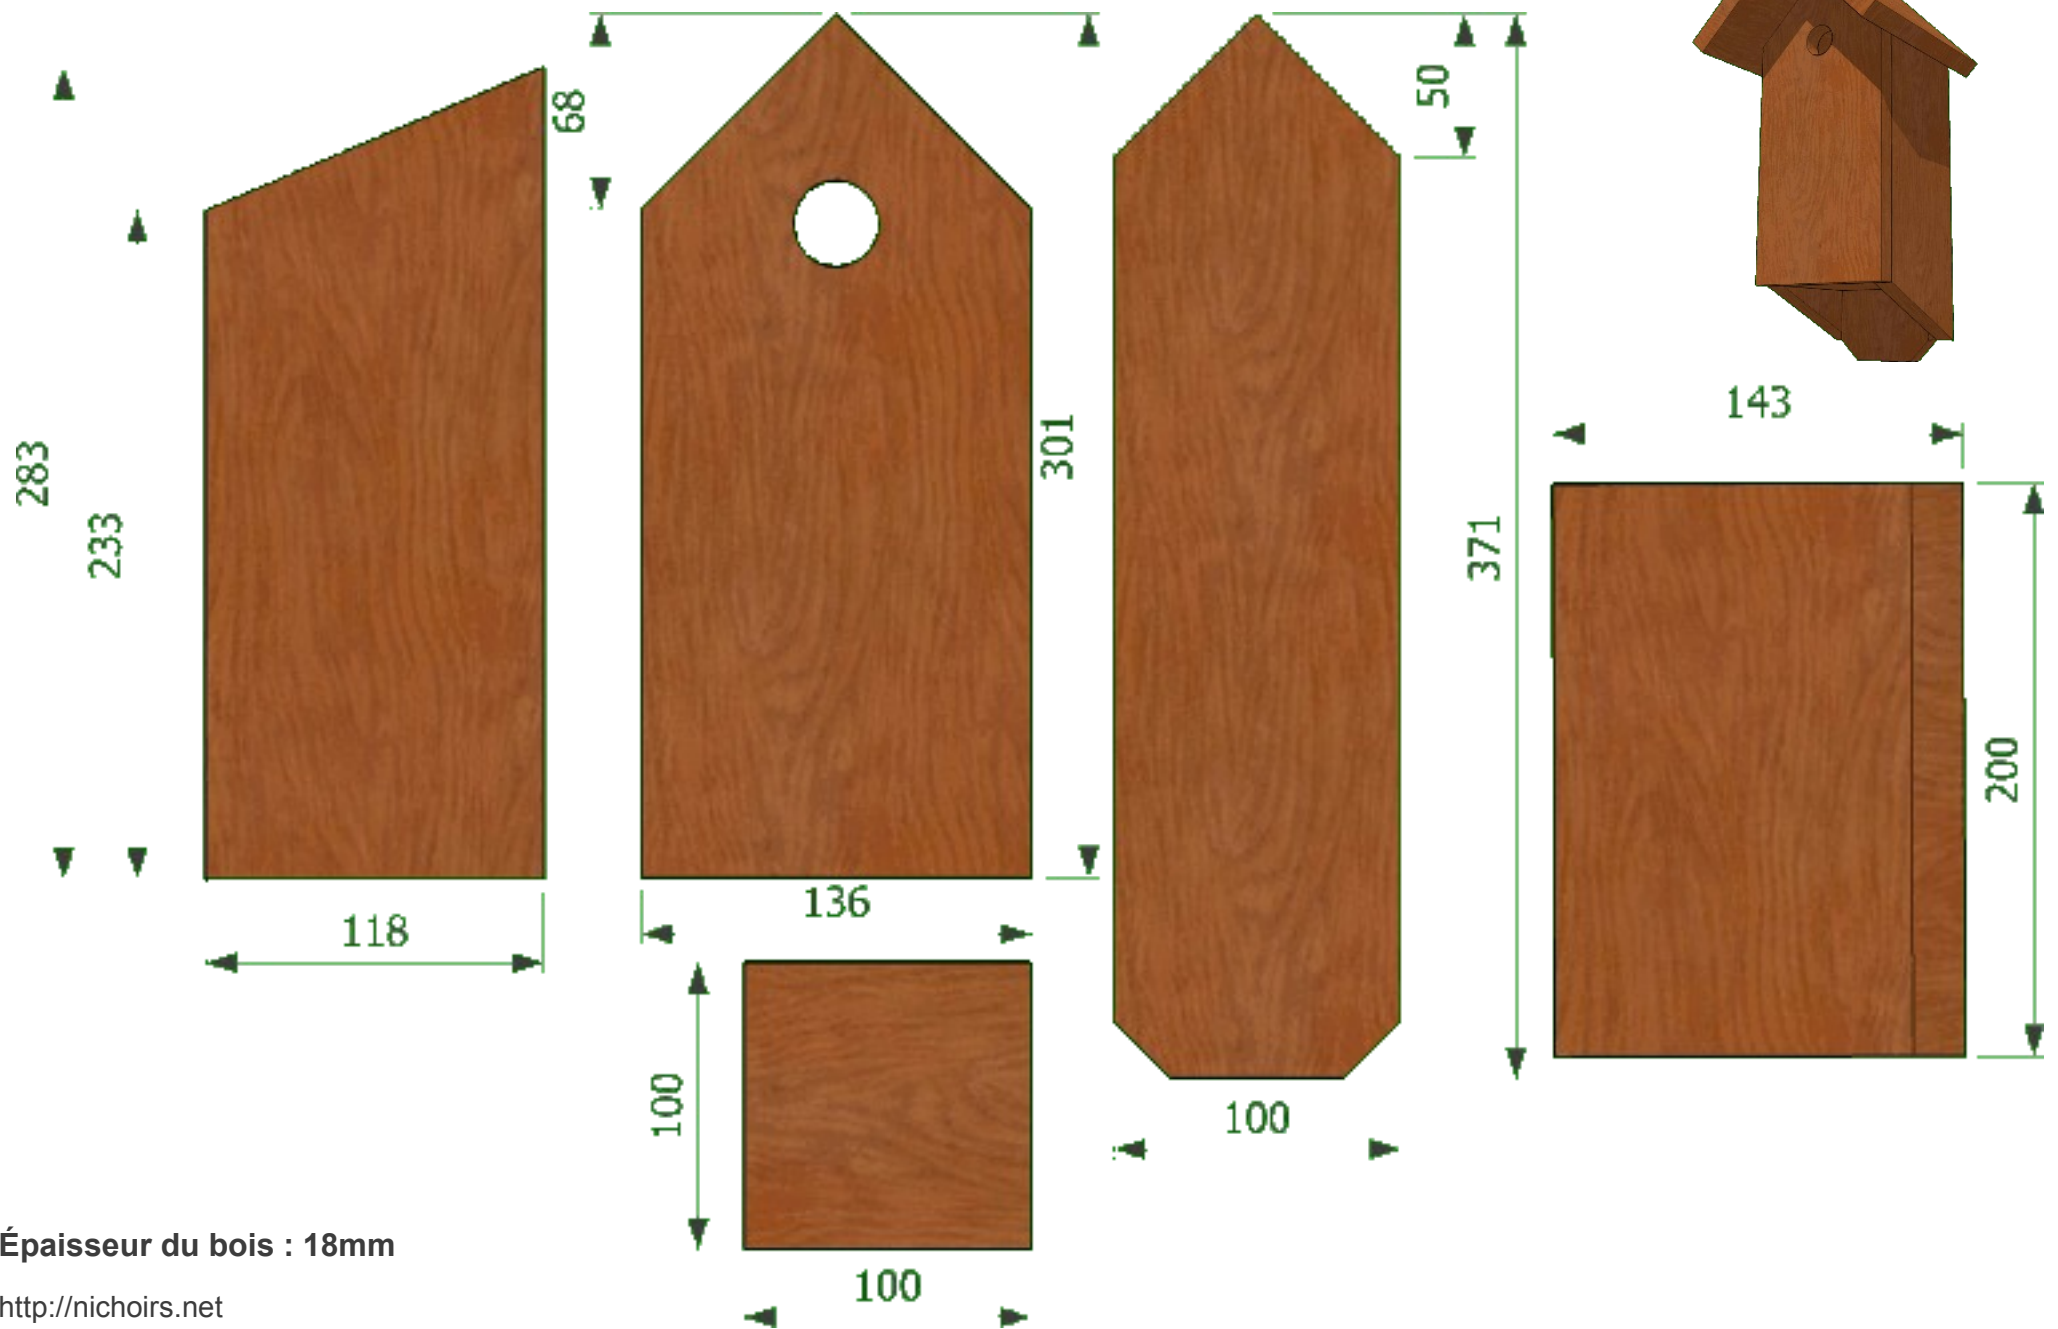

# Nichoir brûte à lettres

Épaisseur du bois : 18mm

<http://nichoirs.net>