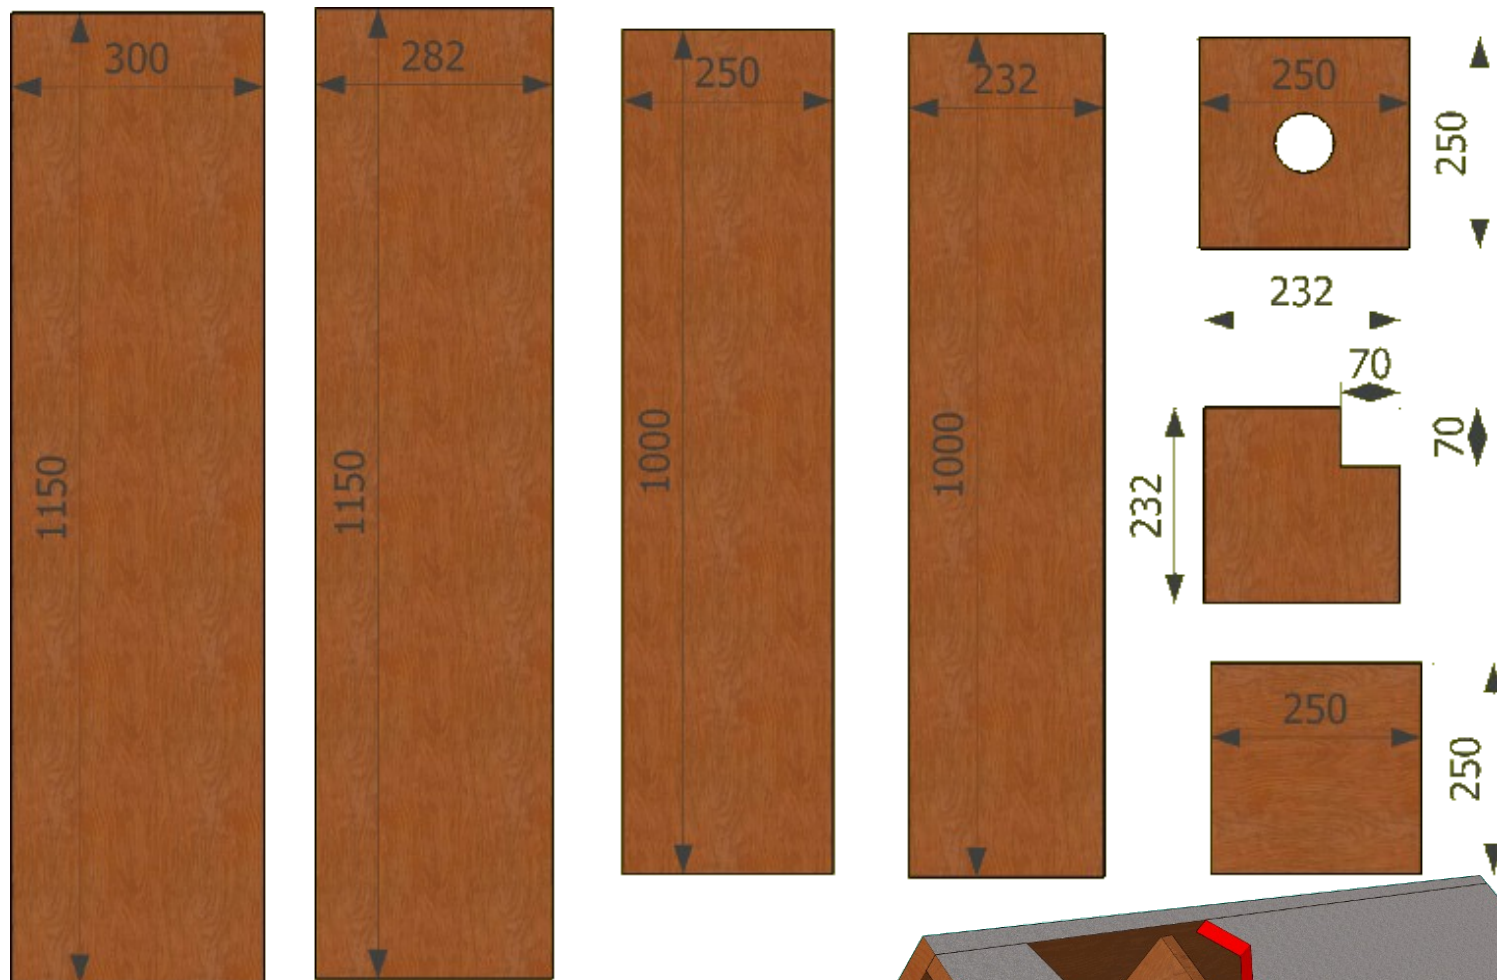

**Nichoir  
pour la  
Chouette  
chevêche**

Épaisseur du bois : 18mm

<http://nichoirs.net>