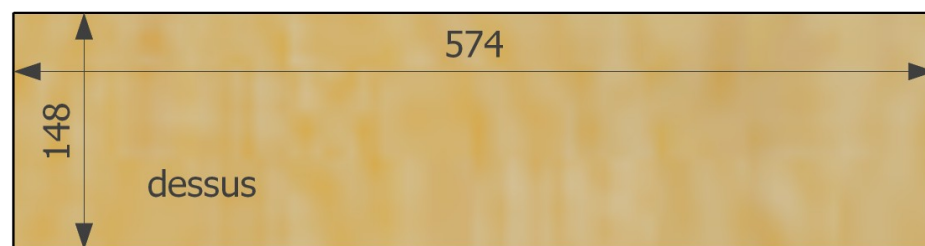

Nicheur pour le Martinet noir

Épaisseur du bois : 18mm

<http://nichoirs.net>