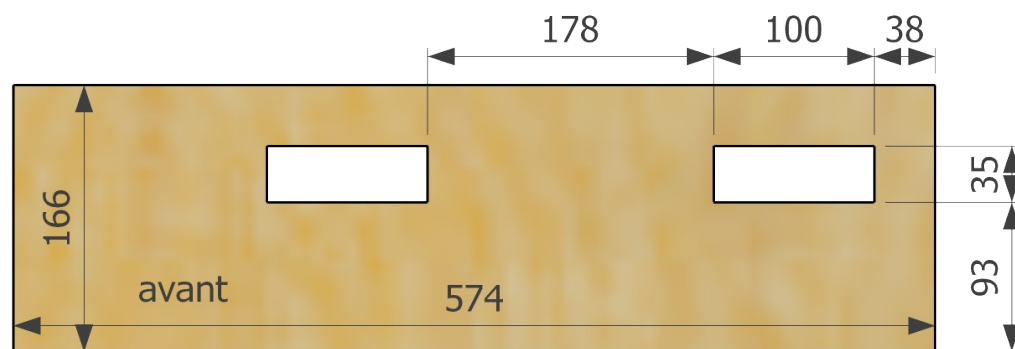

Nicheur pour le Martinet noir

Épaisseur du bois : 18mm

<http://nichoirs.net>