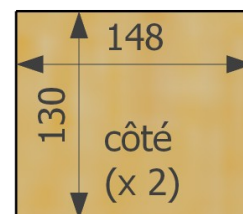

Nicheur pour le Martinet noir

Épaisseur du bois : 18mm

<http://nichoirs.net>