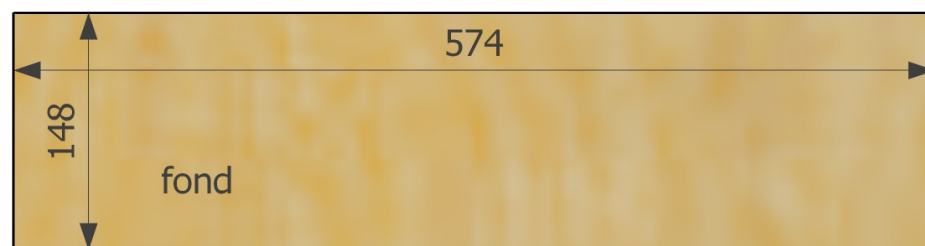

Nicheur pour le Martinet noir

Épaisseur du bois : 18mm

<http://nichoirs.net>