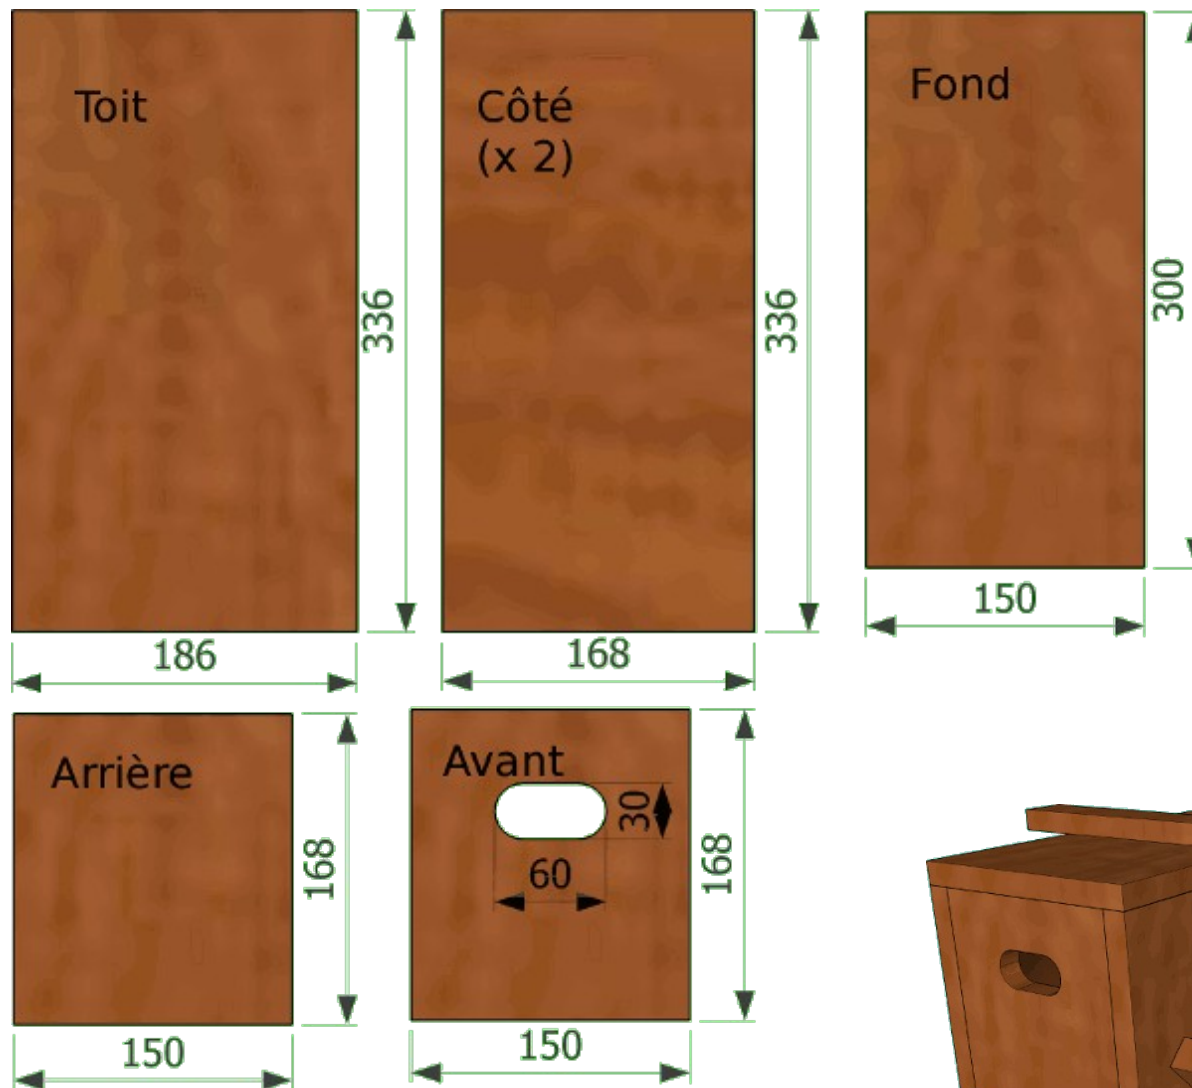

Nid pour le Martinet noir

Épaisseur du bois : 18mm

<http://nichoirs.net>