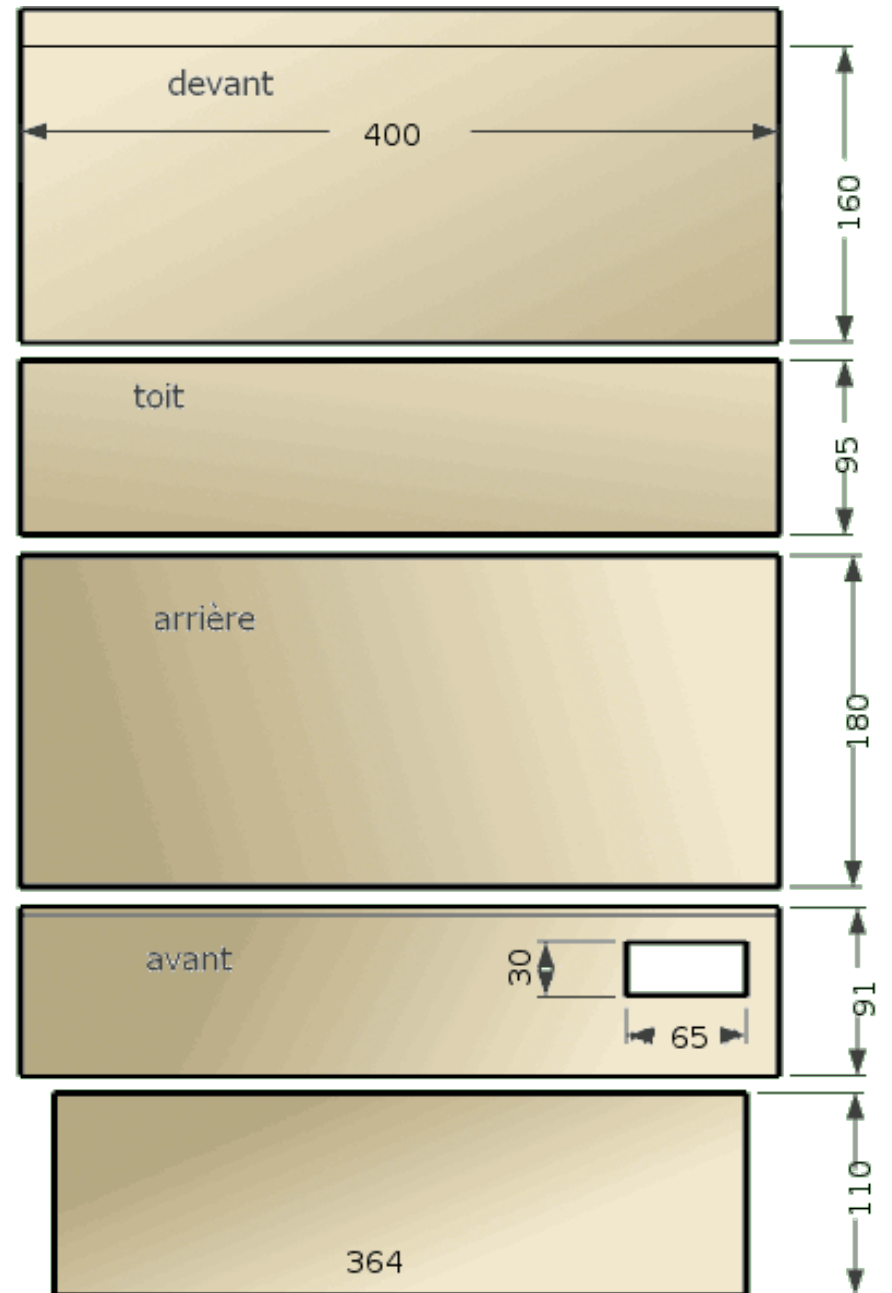

Nichoir pour le Martinet noir

Épaisseur du bois : 18mm

<http://nichoirs.net>