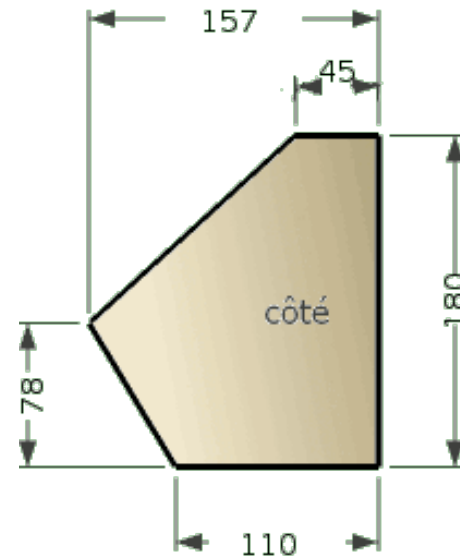

Nichoir pour le Martinet noir

Épaisseur du bois : 18mm

<http://nichoirs.net>