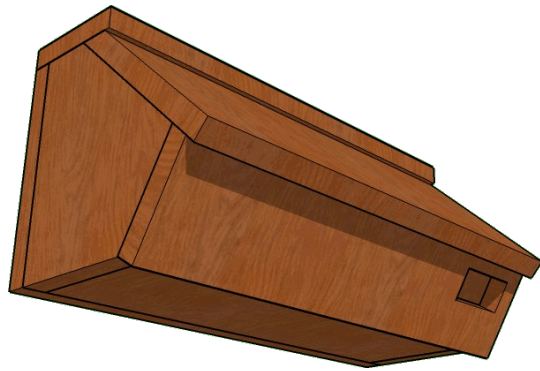

Nichoir pour le Martinet noir

Épaisseur du bois : 18mm

<http://nichoirs.net>