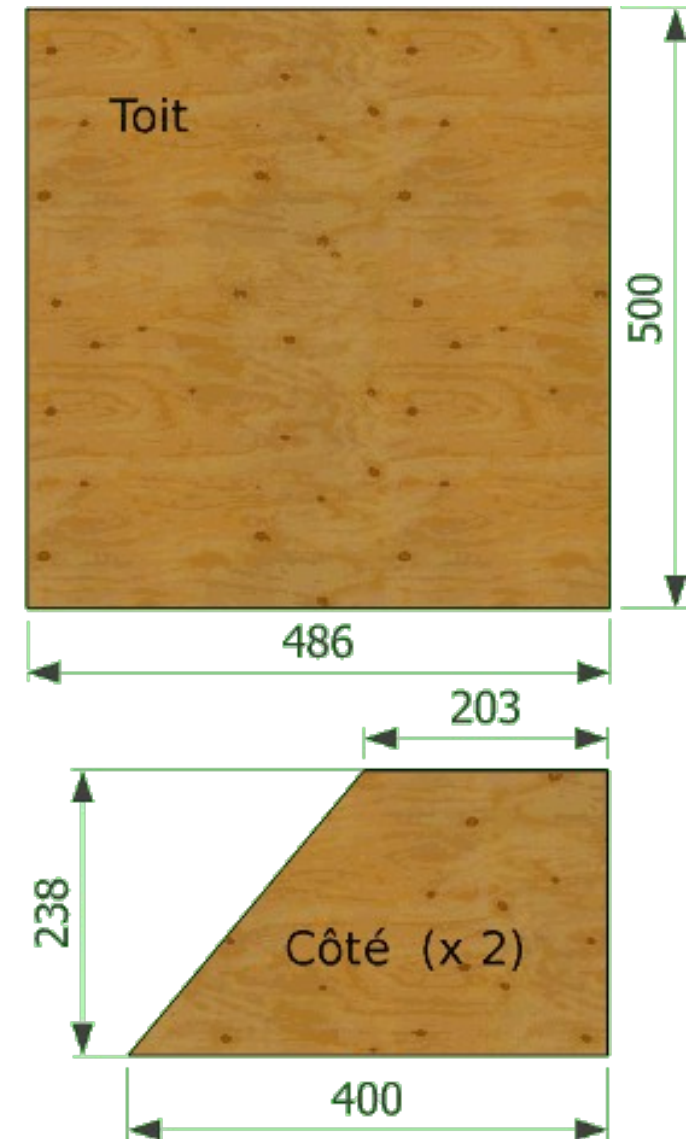

## Nichoir pour le Martinet alpin

Épaisseur du bois : 18mm

<http://nichoirs.net>