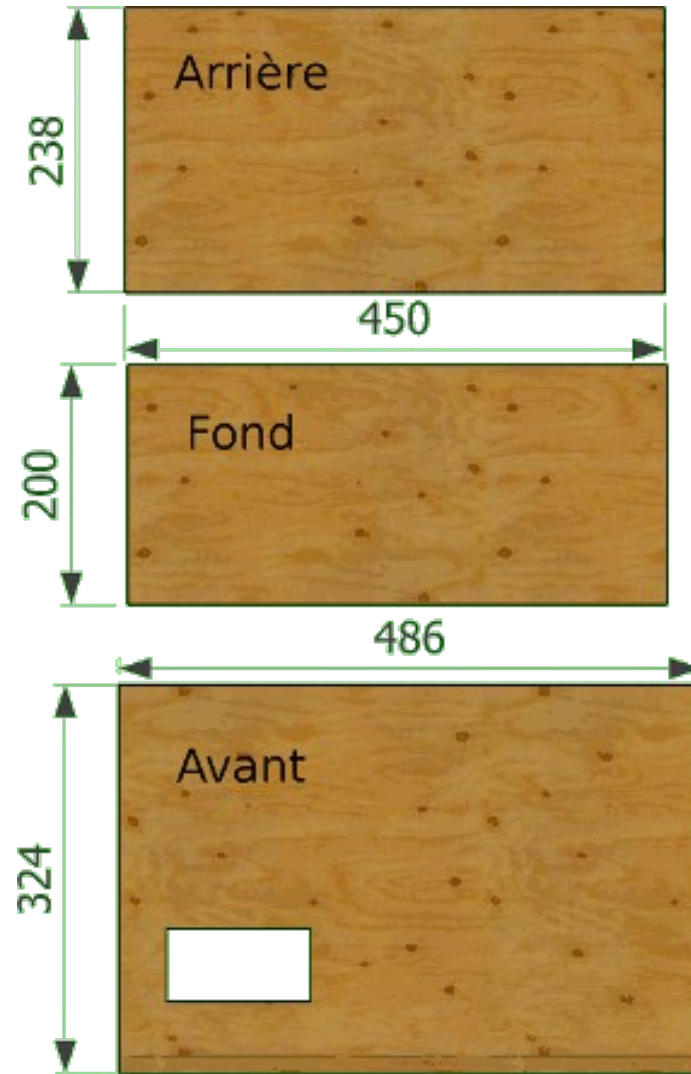

## Nichoir pour le Martinet alpin

Épaisseur du bois : 18mm

<http://nichoirs.net>