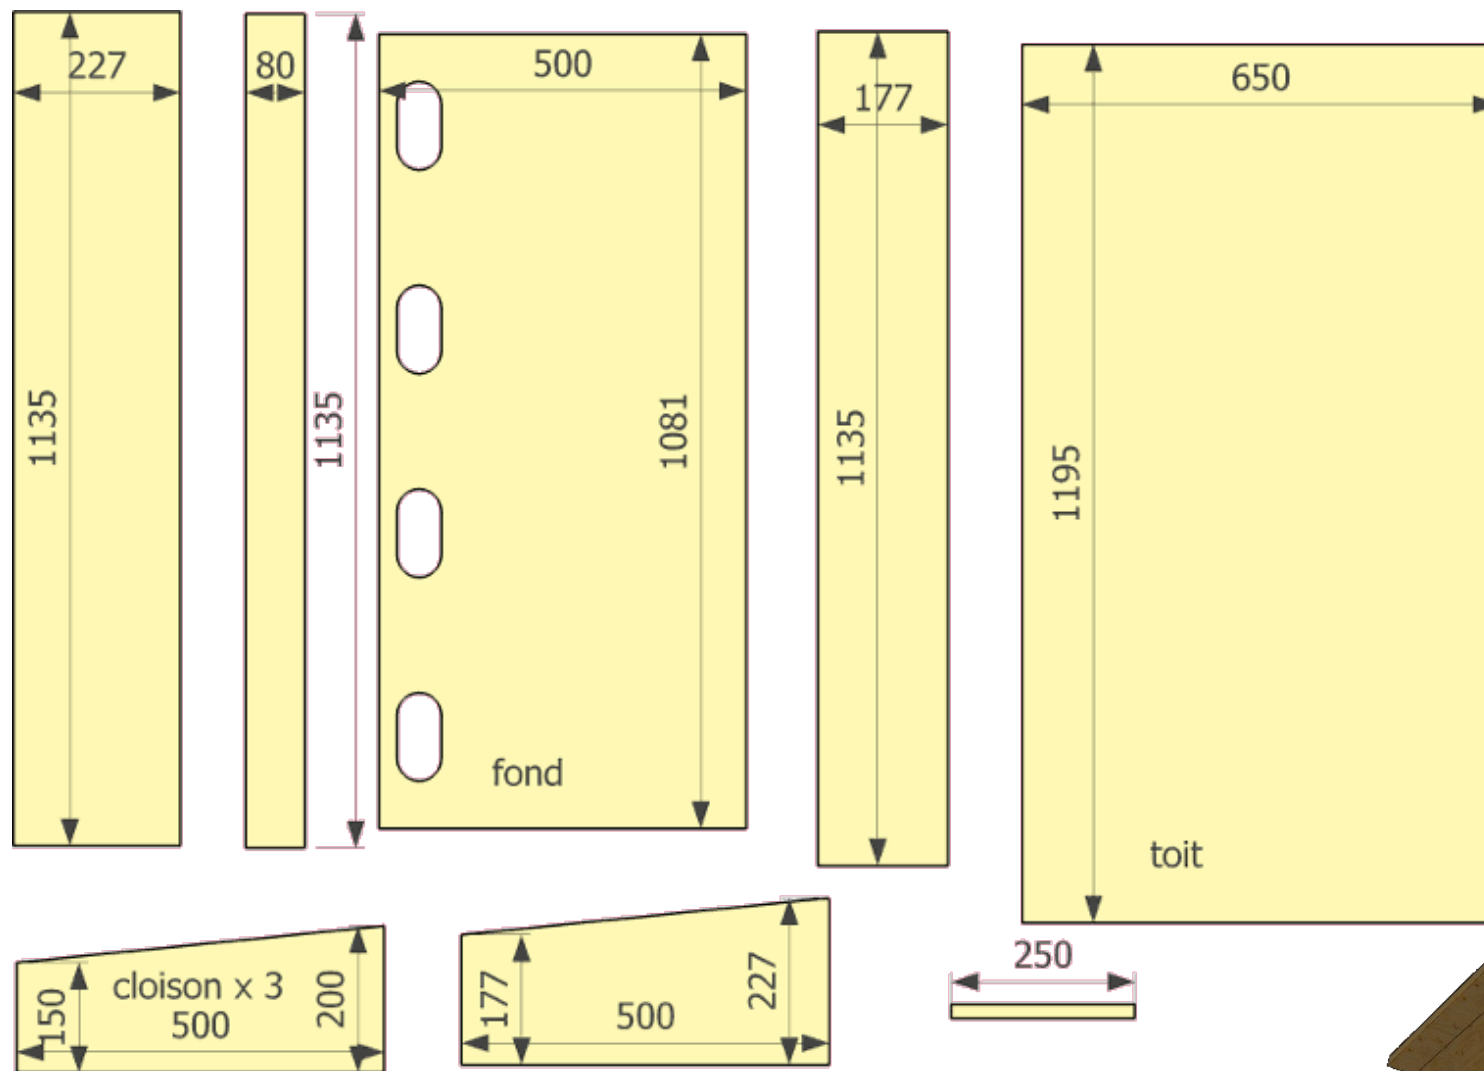

Nichoir pour le Martinet alpin

Épaisseur du bois : 18mm

<http://nichoirs.net>