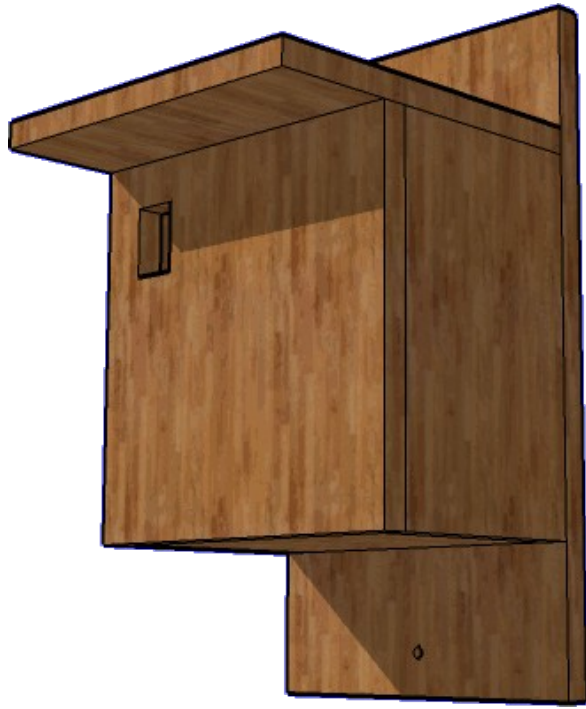

Niche pour le Rougequeue à front blanc

Épaisseur du bois : 18mm

<http://nichoirs.net>