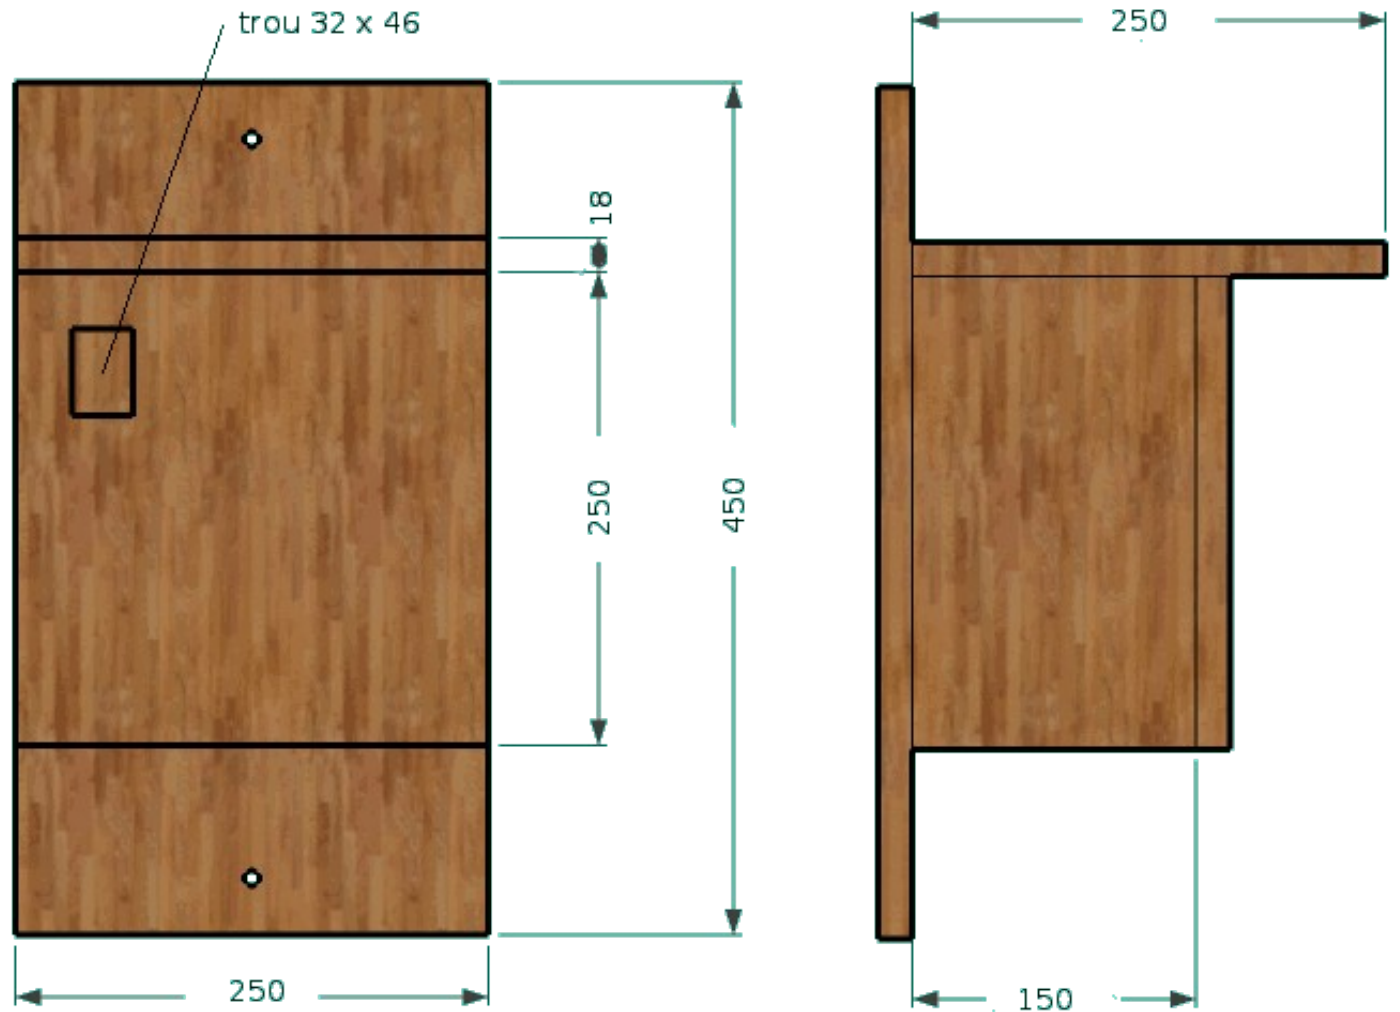

Niche pour le Rougequeue à front blanc

Épaisseur du bois : 18mm

<http://nichoirs.net>